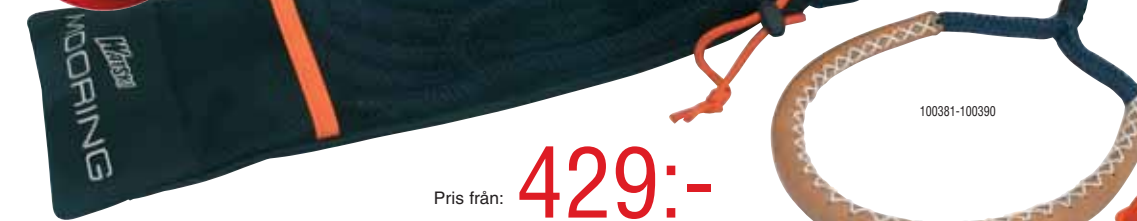

EXPANDERKILEN
Ny och revolutionerande bergskil, Kilen slås ner i sprickan och när huvudet knackas åt sidan expanderar kilen i sprickan.

229:-

Ord. pris: 299:-

101619

VHF ICOM IC-M411
M411 är en marinstation med inbyggd DSC-klass D. Liten, robust och användarvänlig.

2.595:-

Ord. pris: 2.995:-

100656

WATSKI DOCKLINE EXKLUSIV

Watski lanserar en ny exklusiv förtöjning för dig som bara nöjer sig med det bästa. Oglan på tampen är skyddad av ett handsytt läderskydd.

Pris från: **429:-**

Ord. pris: 643:-

100361-100390

102467

COMFORTseat

795:-

Ord. pris: 995:-

COMFORT SEAT

En helt ny kudde/dyna/stol som är helt fantastisk att sitta på. Comfort Seat är ställbar i 6 olika vinklar, från alldeles platt till ca 85 grader. Orange.

Mäter nivån från utsidan!

2.495:-

Ord. pris: 2.995:-

101961
101962

GOBIUS TANKMÄTARE

Gobius är den enda nivå-mätare som mäter UTSIDAN oavsett tankmaterial. Finns i två varianter: Septiktankar i septiktankar i alla material och vatten och bränsletankar i alla material.

Gobius

102057

BÅTVÅRDSSET

Teleskopskaft i aluminium 110-200 cm som går att använda både som båtshake och levang. En mjuk och en hård borste medföljer samt en båts-hakekrok.

219:-

Ord. pris: 259:-

101388

101387

101386

VÅR-RUSTNINGSKIT

Köp 3 Greenline för **327:-** (ord pris 487:-)

så får du köpa 1 st slag-pyts för **89:-** (ord pris 129:-)

Spara: 200:-!

101889

101368

SKÄRBRÄDA I BAMBU

Gjord av hård bambu. Med praktiskt smul-galler. Kan även användas som bricka. Två storlekar

139:-

Ord. pris: 206:-

101898
101899
70306-0612-99
70306-1012-99

GENIUS ANKARSPEL FRITT FALL SATS

Innehåller ankarspel, säkring, kontroll-panel, kätting/lina, ankarlänk.

Pris från: **8.695:-**

Ord. pris: 11.195:-

SPARA 3400:-

101604

101502

UNDERLAKAN TILL KOJ OCH FÖRPIK