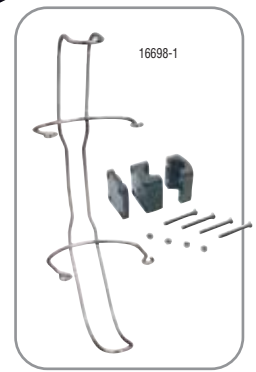

99:-
Ord. pris: 155:-

LIFESAVER® LS10
LifeSaver är en självupp-
blåsande livboj

1.095:-
Ord. pris: 1.470:-

LifeSaver LS-101
Hållare rostfri

259:-
Ord. pris: 315:-

DISKSTÄLL BAMBU
Hopfällbart diskställ med hylla för glas etc.
Mått: 42x32x26,5 cm