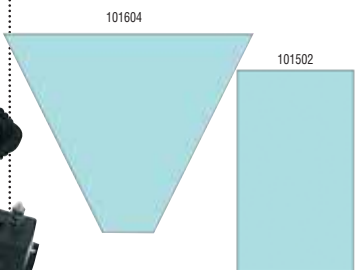

101604

101502

UNDERLAKAN TILL KOJ OCH FÖRPIK

Matchande underlakan till våra härliga bäddset. Twill-vävd bomull av högsta kvalitet.

Mått formskuret lakan LxBxB:

260x210x55 cm

Mått rektangulärt lakan LxB:

250x150 cm

Pris från: **169:-**

Ord. pris: 228:-