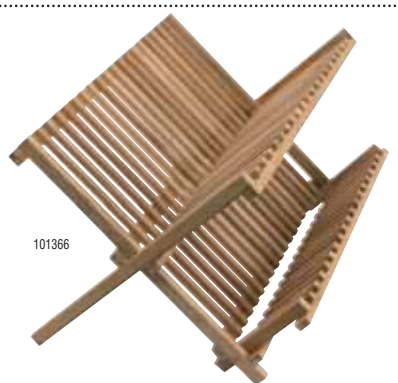

99:-
Ord. pris: 155:-

LIFESAVER® LS10
LifeSaver är en självupp-
blåsande livboj

1.095:-
Ord. pris: 1.470:-

LifeSaver LS-101
Hållare rostfri

259:-
Ord. pris: 315:-

DISKSTÄLL BAMBU
Hopfällbart diskställ med hylla för glas etc.
Mått: 42x32x26,5 cm

139:-
Ord. pris: 206:-

Kvalitet gör
skillnad

**VIKING LIVFLOTTE RESCYOU™
COASTAL**
RescYou™ Coastal uppfyller kraven för
en livräddningsflotte i kustnära sjötrafik.
Den är certifierad enligt ISO9650-2 och
utrustad med ett ISO9650-2-räddnings-
paket som täcker behoven i kustnära
räddningssituationer.